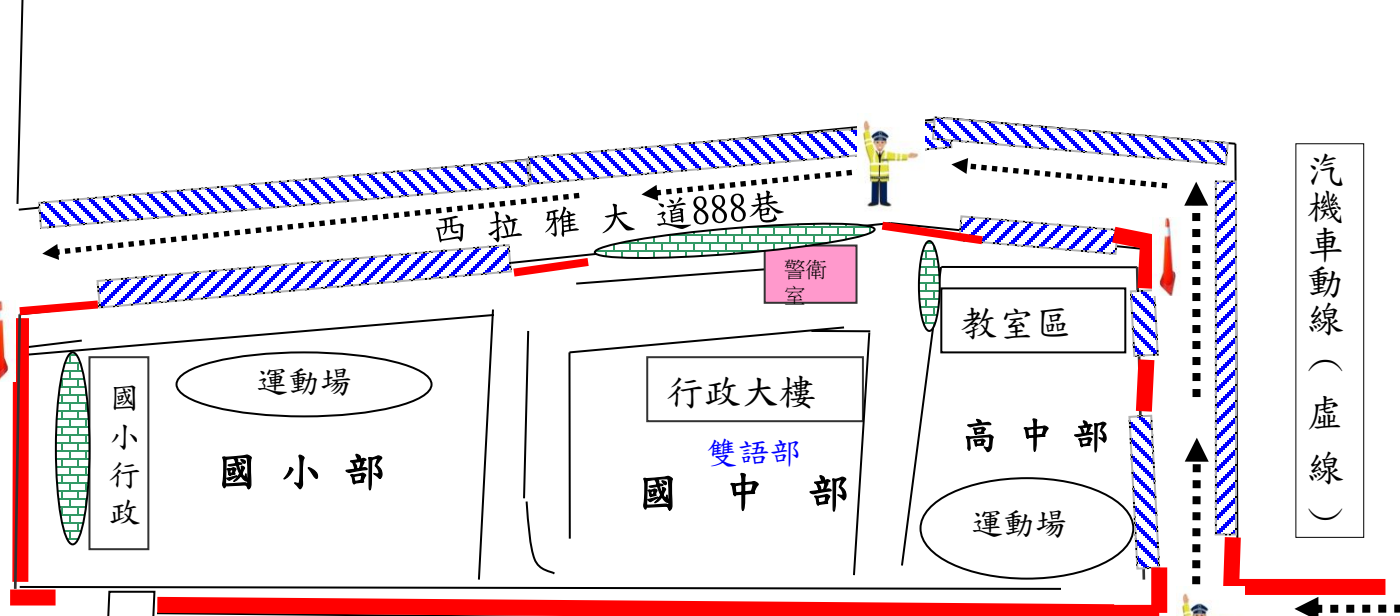

國立南科國際實驗高級中學教師甄試停車區示意圖

此T型路口紅磚人行道禁止停車

大順六路

大順六路

 汽車停放區(依斜線方向停車)
 機踏車停放區
 禁止停車區

汽機車動線 (虛線)

汽機車注意右轉進入!

西拉雅大道(兩側全線禁止停車)

(5月25日)

市 往新

天橋

市 往新

往善化

台十九甲

南科國際實驗高級中學教師甄試停車區示意圖

校環道路周邊倘若無可利用停車空間，建議可停放至南科五路
廣停4停車場