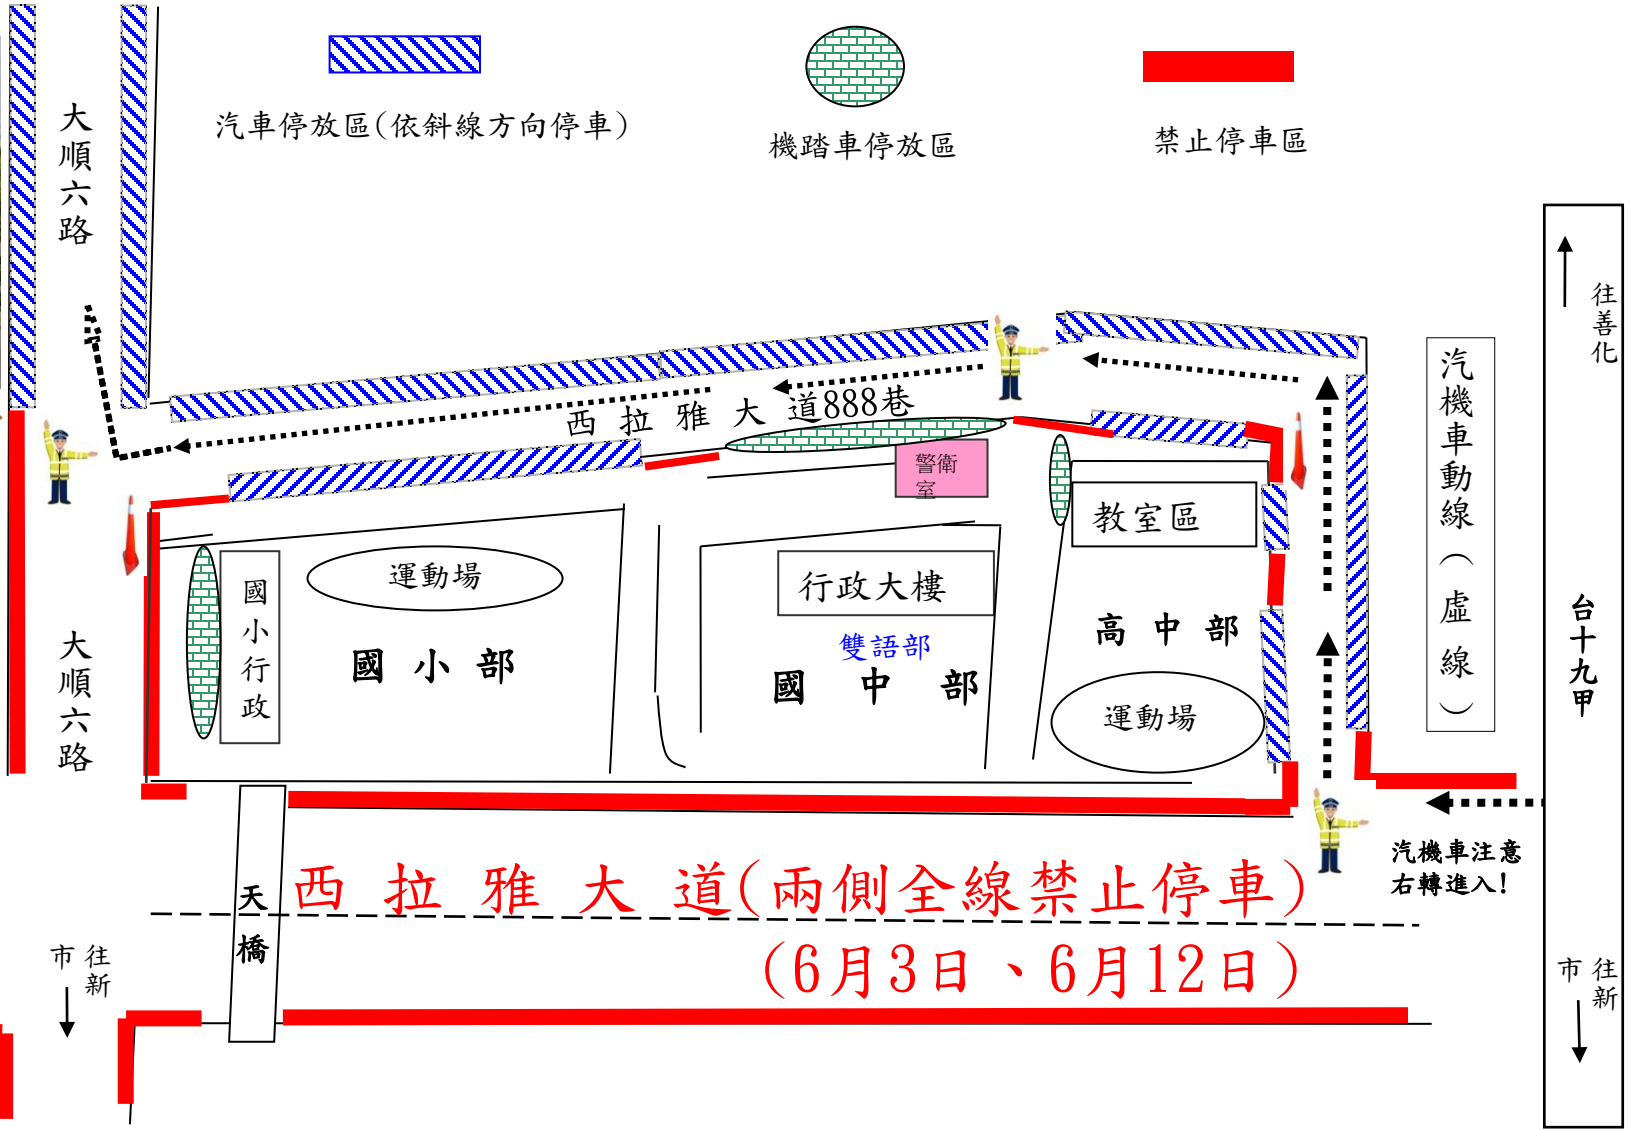

國立南科國際實驗高級中學112學年度畢業典禮來賓停車區示意圖

此T型路口紅磚人行道禁止停車

國立南科國際實驗高級中學112學年度畢業典禮來賓停車區示意圖

校環道路周邊倘若無可利用停車空間，建議可停放至南科五路
廣停4停車場