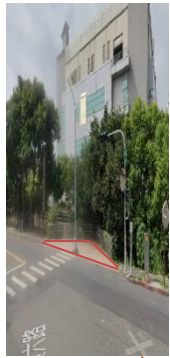

國立南科國際實驗高級中學112學年度畢業典禮來賓停車區示意圖

此T型路口紅磚人行道禁止停車

國立南科國際實驗高級中學112學年度畢業典禮來賓停車區示意圖

校環道路周邊倘若無可利用停車空間，建議可停放至南科五路
廣停4停車場