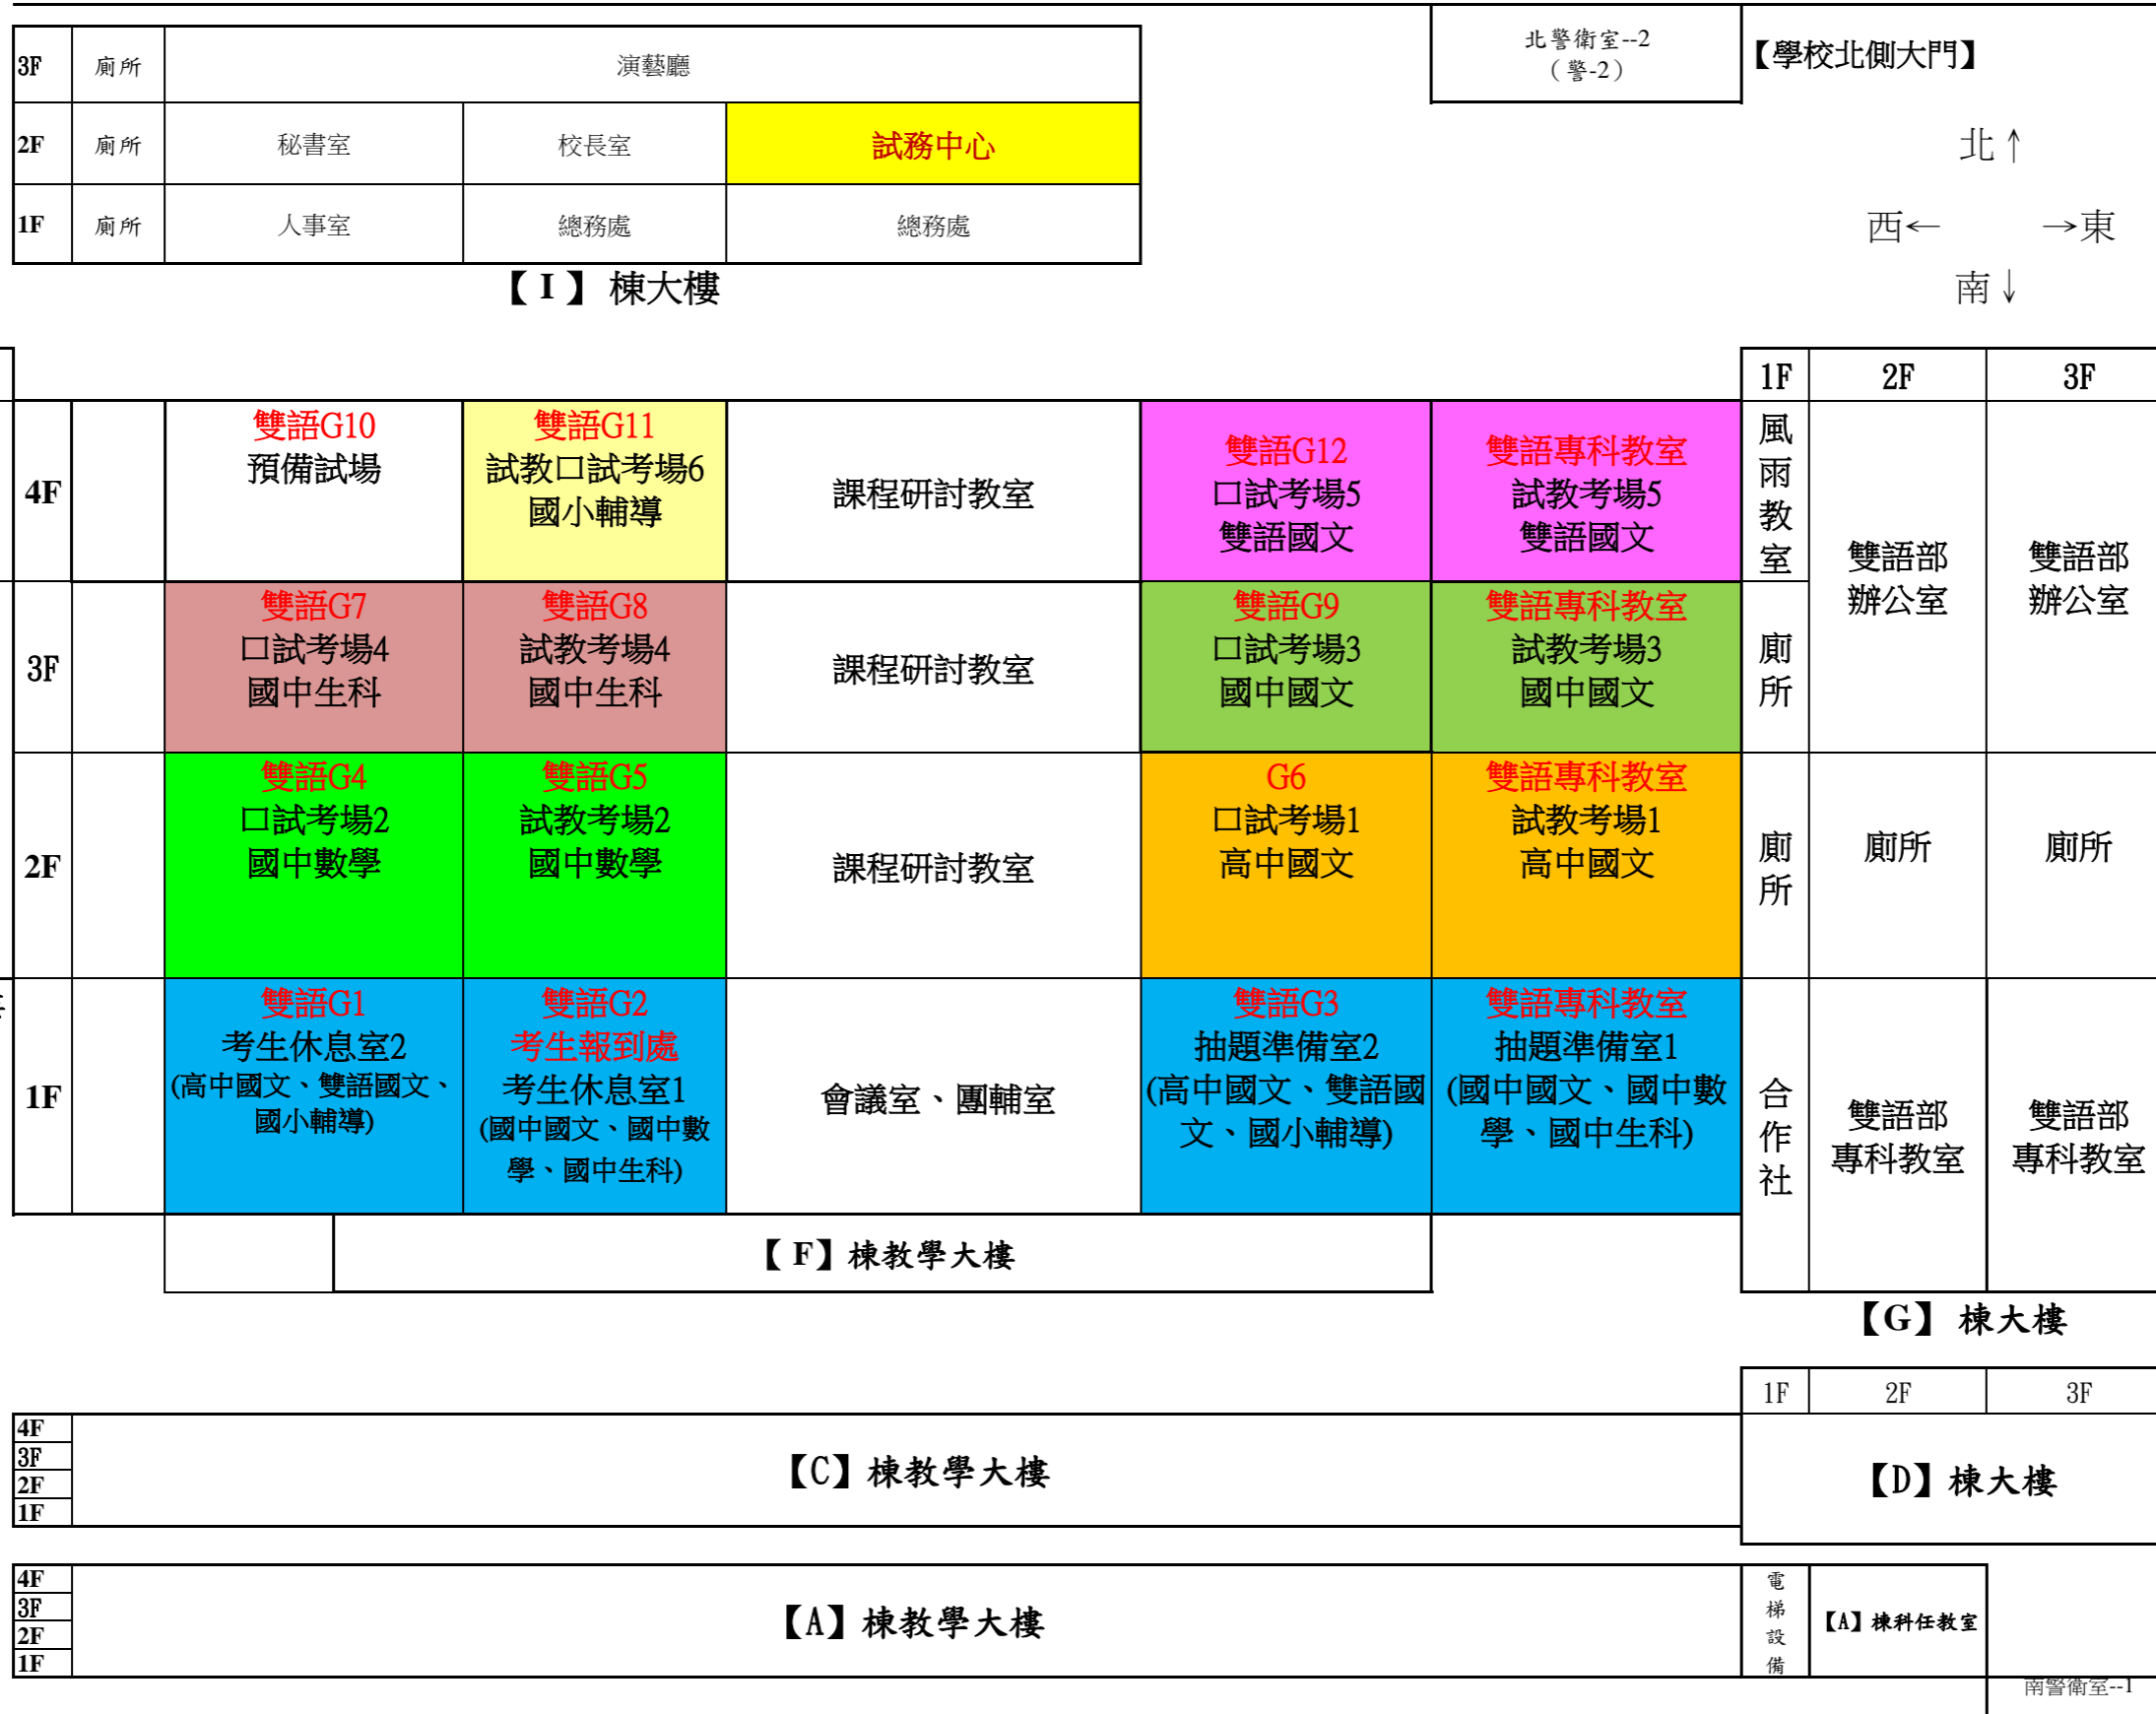

南科實中 113 學年度第 1 次 正式教師甄選 複試考場位置圖

環校道路

國小部操場暨教學區

高中部校區

高中部體育館

西拉雅大道