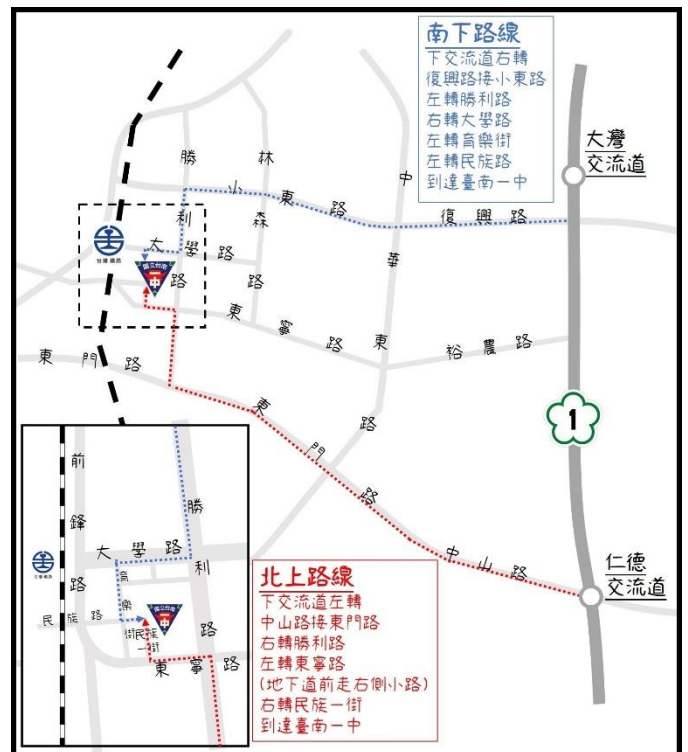

捌、經費來源：

- 一、本案相關經費由 112 學年度數位前導學校計畫(臺南一中)相關經費項下支應。
- 二、惠請服務學校(單位)惠予出席人員公(差)假登記及協助處理課務，相關費用由服務學校(單位)依規報支。

玖、交通方式

本次研習不另提供接駁服務，敬請與會師長多搭乘大眾運輸交通工具，造成不便，敬請見諒。

一、高鐵&臺鐵：

- (1) 高鐵：高鐵臺南站，請轉乘臺鐵沙崙線至臺鐵臺南站，由後站出站，步行約 7 分鐘。
- (2) 臺鐵：臺鐵臺南站，請從後站出站，步行約 7 分鐘。

二、自行開車：

- (1) 高速公路(北上)：仁德交流道→左轉中山路接東門路→右轉勝利路→左轉東寧路(地下道前走右側小路)→右轉民族一街。
- (2) 高速公路(南下)：大灣交流道→右轉復興路接小東路→左轉勝利路→右轉大學路→左轉育樂街→左轉民族路。

研習地點