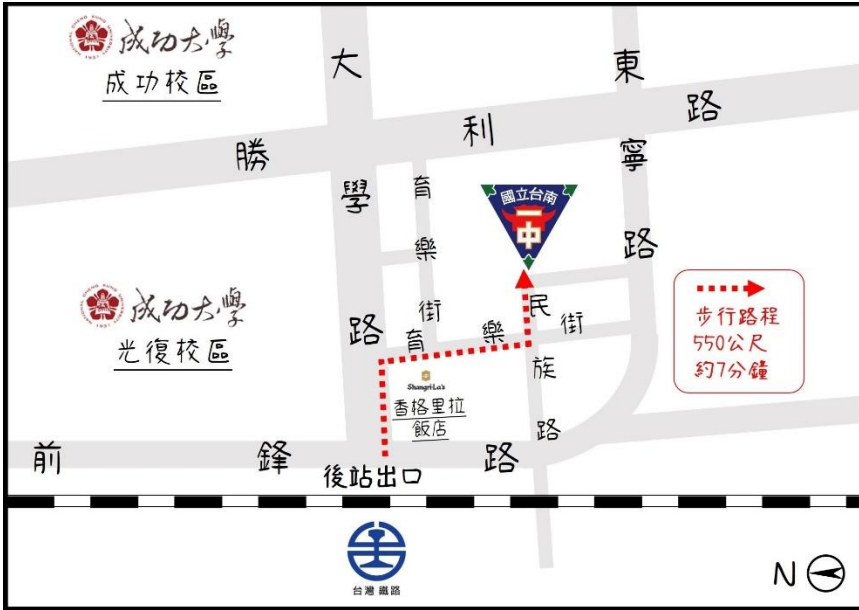

捌、經費來源：

- 一、本案相關經費由 112 學年度數位前導學校計畫(臺南一中)相關經費項下支應。
- 二、惠請服務學校(單位)惠予出席人員公(差)假登記及協助處理課務，相關費用由服務學校(單位)依規報支。

玖、交通方式

本次研習不另提供接駁服務，敬請與會師長多搭乘大眾運輸交通工具，造成不便，敬請見諒。

一、高鐵&臺鐵：

- (1) 高鐵：高鐵臺南站，請轉乘臺鐵沙崙線至臺鐵臺南站，由後站出站，步行約 7 分鐘。
- (2) 臺鐵：臺鐵臺南站，請從後站出站，步行約 7 分鐘。

二、自行開車：

- (1) 高速公路(北上)：仁德交流道→左轉中山路接東門路→右轉勝利路→左轉東寧路(地下道前走右側小路)→右轉民族一街。
- (2) 高速公路(南下)：大灣交流道→右轉復興路接小東路→左轉勝利路→右轉大學路→左轉育樂街→左轉民族路。

研習地點