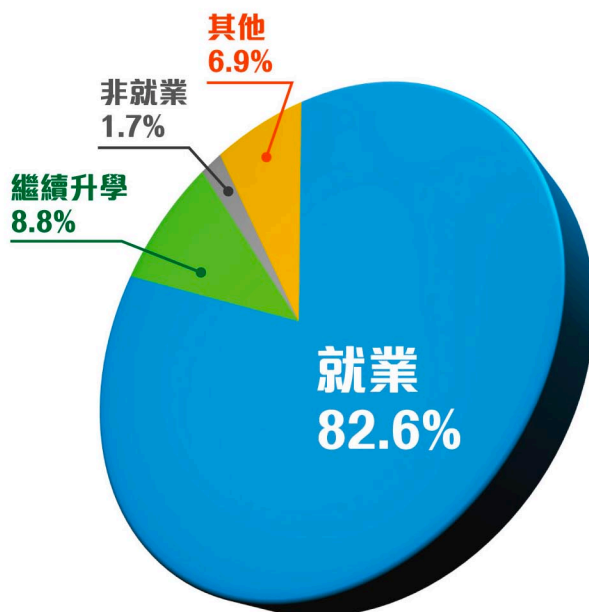

大學及學科排名

2024年QS世界大學排行榜 **第65位**

2023年QS世界大學學科排名有4個學科排名前25：
酒店管理（12），**建築與建造環境（16）**，
藝術與設計（20），**土木工程（22）**

2023年泰晤士高等教育世界大學排行榜 **第79位**

2023年泰晤士高等教育全球最國際化大學 **第6位**

2023年泰晤士高等教育全球年輕大學排行榜 **第4位**

院系設置

理大共有9個學院，提供超過30個本科組合課程，其中包括全香港獨有的設計學、工程物理學、時裝及紡織學、眼科視光學、職業治療學、物理治療學、放射學等專業。

國際交流 拓展視野

理大重視全人教育和體驗式學習，通過校企協作教育、學生交換計劃、服務學習、創新創業及領袖培訓等多元化的教育專案，提升同學專業知識的同時，鼓勵同學多元發展，拓展國際視野，豐富他們的經歷。

校企協作教育

理大重視校企協作教育，要求所有本科生必須于畢業前完成實習，目的是讓同學有機會把課堂上學到的知識應用於實際工作中，實現理論與實踐並重。參加實習的同學通過現實的工作環境吸取工作經驗，提升競爭能力。為理大提供實習的機構遍及香港、中國內地和海外國家及地區。

學生交換計劃

理大持續擴展全球合作夥伴，與亞洲、歐洲、北美等國家及地區，超過280多所著名大學簽訂了學生交換協議，每年選派學生前往海內外不同國家和地區進行短期交流學習。理大通過各種形式來資助學生參與交流活動，從而開拓學生的國際視野、提升其語言能力，培養他們對不同文化的適應能力，對同學們的學習及生活均有很大的幫助。

服務學習

服務學習是理大學生必修課程之一，課程自2012年推出至今，理大積極與全球各地建立緊密的夥伴關係，為同學提供服務學習的機會，一直深受同學歡迎。累計參與學生人數超過37,900名，服務時數超過150萬小時。理大服務學習地點遍及中國內地及海外國家和地區如柬埔寨、吉爾吉斯斯坦、緬甸、越南及盧旺達等地。服務學習的主題廣泛，包括醫療保健、語言培訓、STEM（科學、技術、工程和數學）教育、社區發展及環境保護等。調查發現，學生參與服務學習後，人際關係、團隊合作精神及解難能力，均有顯著提高。

畢業生出路

理大應用為本的課程最能配合工商界及社會的需求，根據過往多次調查顯示，理大畢業生廣受社會歡迎，獲得受訪的雇主評為最具實用價值，所以畢業生出路理想。2022年理大畢業生就業及升學率超過九成。

入學要求

歡迎臺灣同學報讀理大本科課程，同學必須在學測達到以下成績：

1. 學生於學測考試中，四科綜合成績達到前百分之十五的水準；和
2. 學測英語考試達到頂標分數。
3. 如學生的學測英語分數未達「頂標」，可考慮以托福或雅思英文考試成績代替；最低要求為：
 - i. 托福—網考成績達80分或以上
 - ii. 雅思—總分達6.0或以上