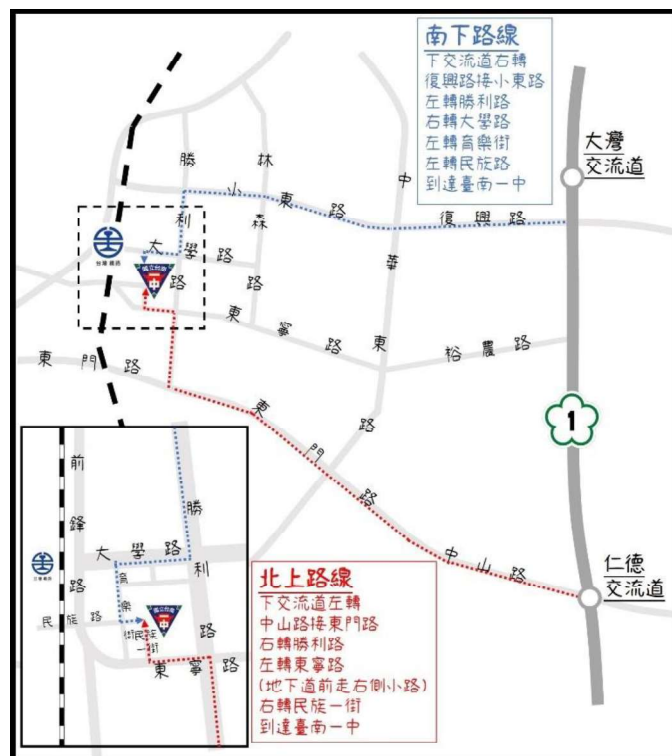

## 柒、交通方式：

本次研習不另提供接駁服務，敬請與會師長多搭乘大眾運輸交通工具，造成不便，敬請見諒。

### 一、高鐵&臺鐵：

- (1) 高鐵：高鐵臺南站，請轉乘臺鐵沙崙線至臺鐵臺南站，由後站出站，步行約 7 分鐘。
- (2) 臺鐵：臺鐵臺南站，請從後站出站，步行約 7 分鐘。

### 二、自行開車：

- (1) 高速公路(北上)：仁德交流道→左轉中山路接東門路→右轉勝利路→左轉東寧路(地下道前走右側小路)→右轉民族一街。
- (2) 高速公路(南下)：大灣交流道→右轉復興路接小東路→左轉勝利路→右轉大學路→左轉育樂街→左轉民族路。

研習地點：