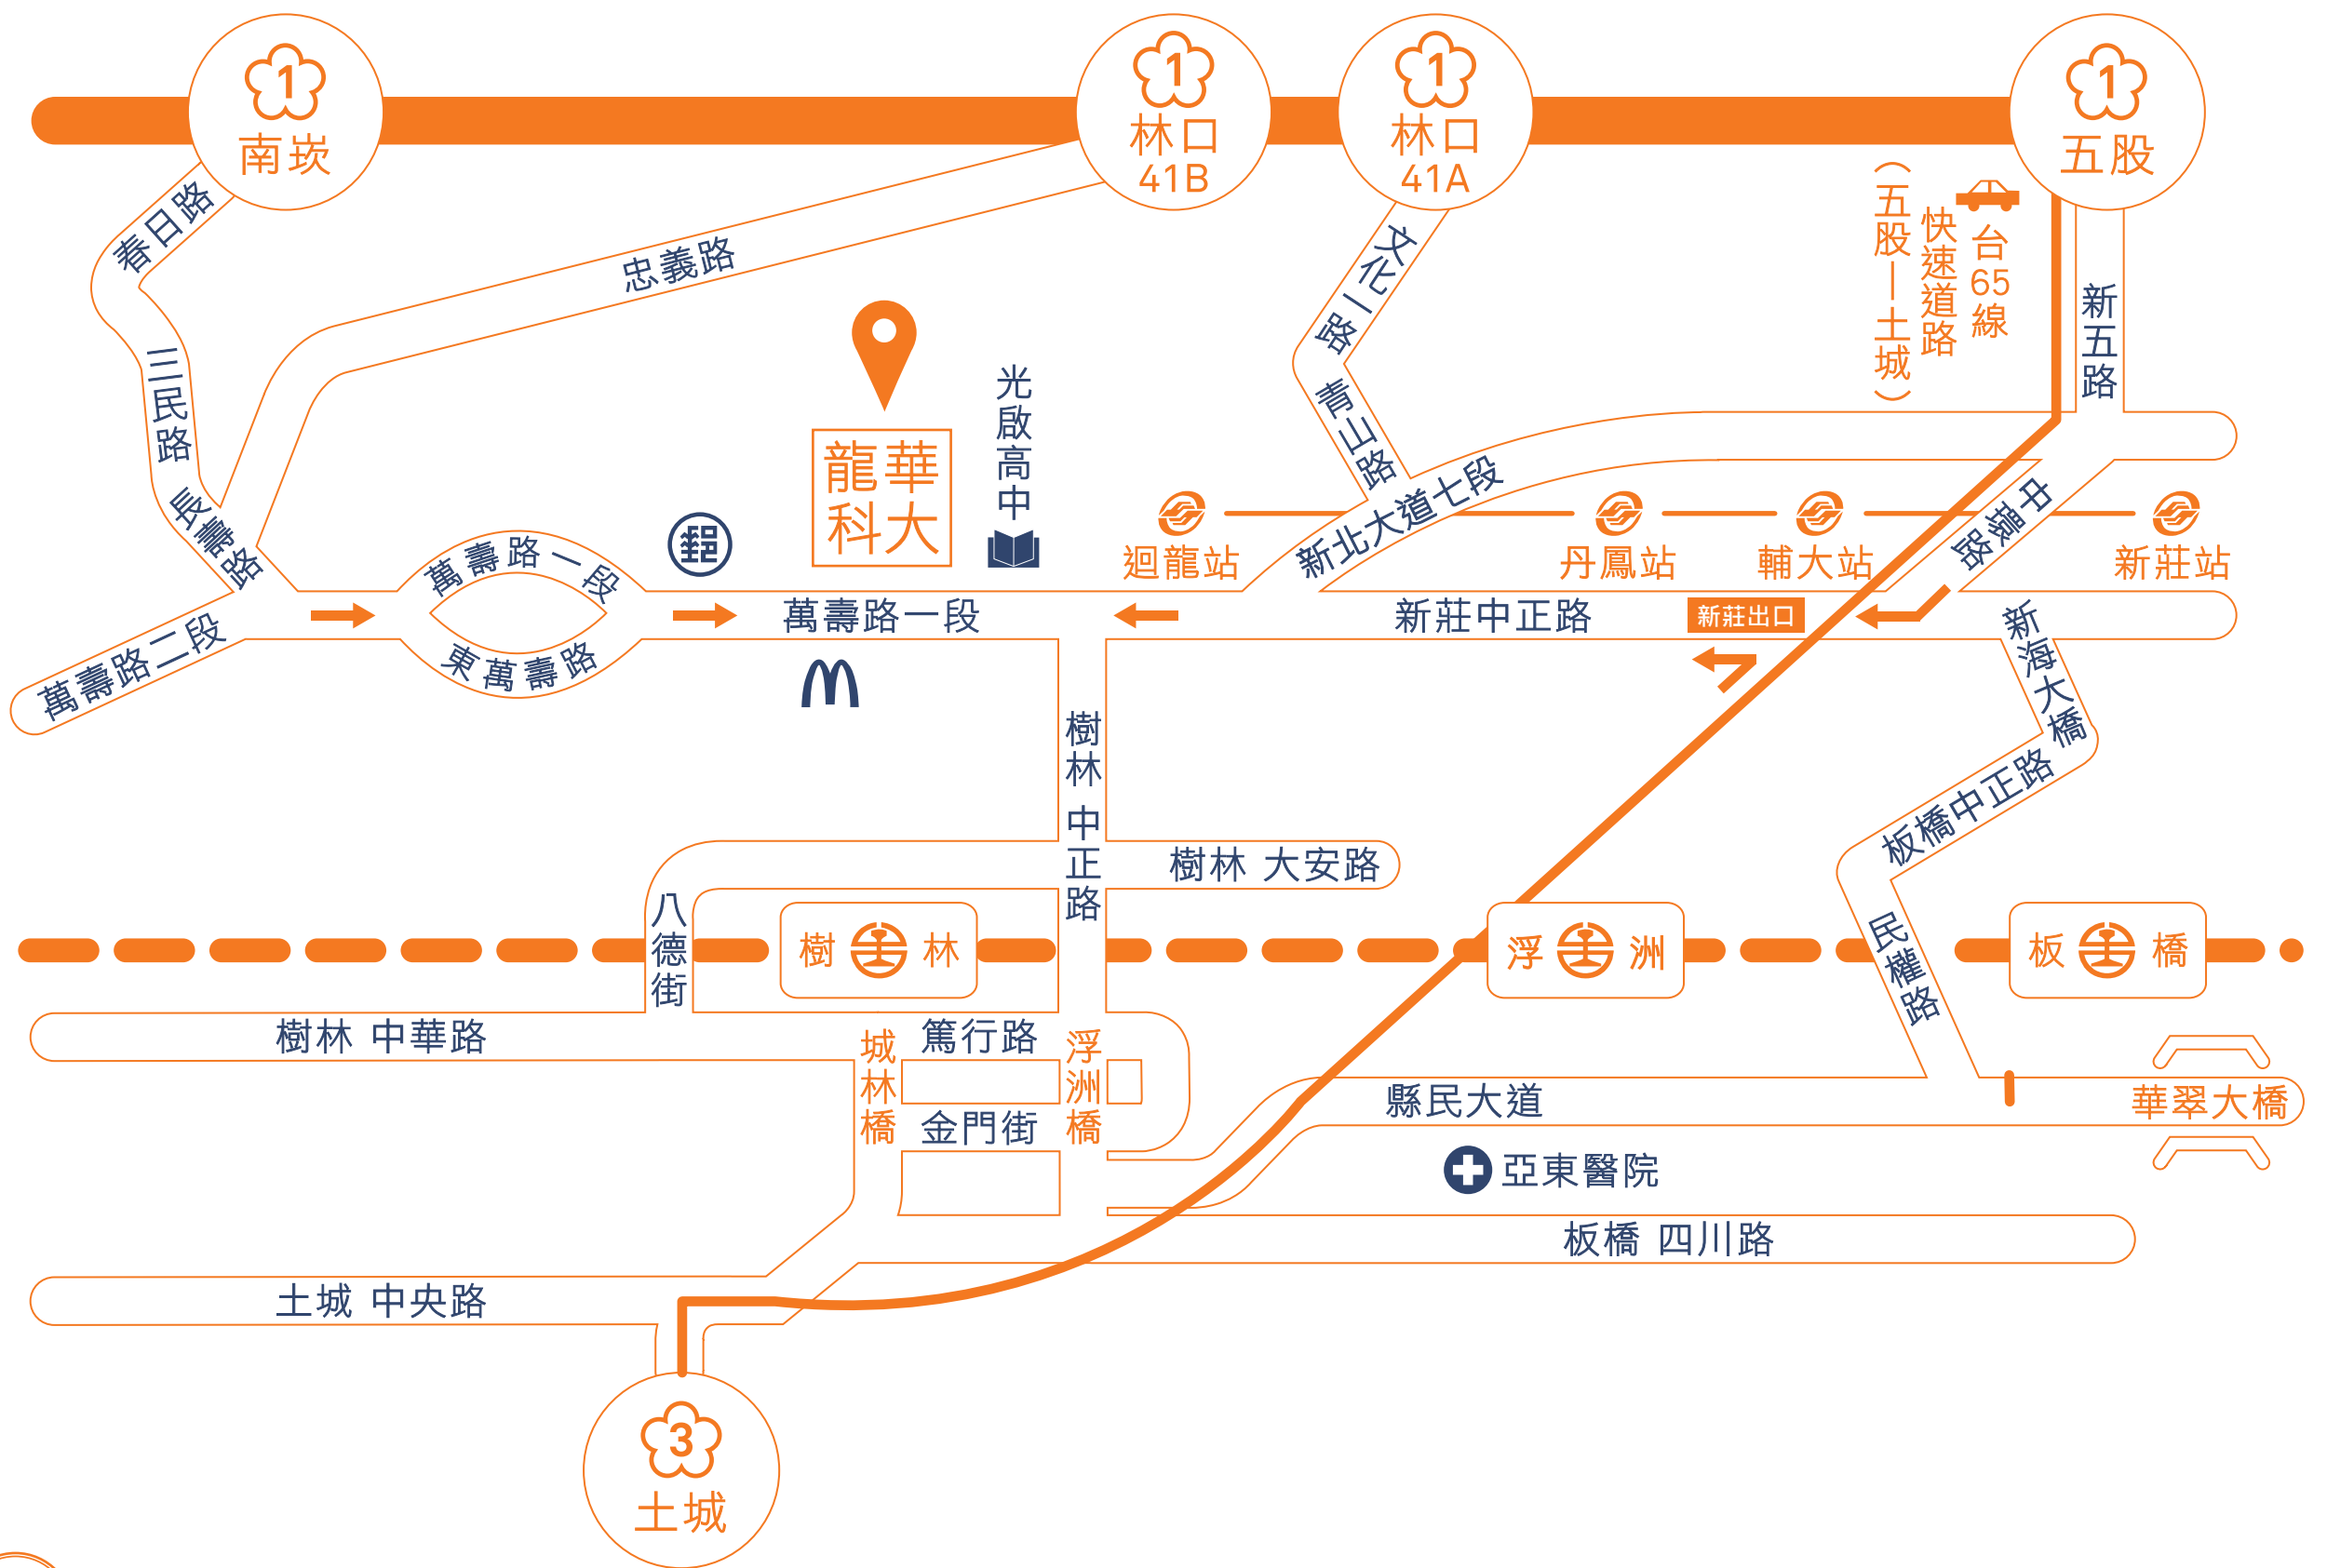

本校距離臺北捷運新莊線迴龍站僅1公里，公車3分鐘或步行約10分鐘即可到校。

- 高鐵路線**
 高鐵路線板橋站
 轉乘往迴龍之客運
 約50分鐘抵達
- 臺鐵路線**
 臺鐵路線樹林站
 轉乘往迴龍之客運
 約45分鐘抵達
- 捷運路線**
 捷運迴龍站
 轉乘往迴龍之客運
 約3分鐘抵達
- 捷運亞東捷運站**
 轉乘往迴龍之客運
 約40分鐘抵達
- 國光客運**
 1803 基隆-中壢
- 新竹客運**
 5675 楊梅-新莊
- 桃園客運**
 5009 桃園-新莊
 9102 桃園-臺北
- 桃園捷運棕線先導公車**
 BR 桃園-捷運迴龍站
 601 內壢-捷運迴龍站
- 三重客運**
 635 臺北-迴龍
 636 圓環-迴龍
 810 土城-迴龍
 712 亞東醫院-迴龍
 9102 臺北-桃園
 橘21 中港-迴龍
 藍37 捷運板橋站-迴龍
 602 桃園大有路-迴龍捷運站

公車路線	營運時間	班車距離(分鐘)		起訖及 住要 行經站	訖站	備註	
		尖峰	離峰				
810	05:20-23:20	12-15	20-30	三重客運土城站	捷運迴龍站 龍華科技大學	三重客運迴龍站	
635	05:20-22:50	12-15	15-20	三重客運迴龍站	龍華科技大學 捷運迴龍站	三重客運台北站	
635 副線	06:00-18:00	固定班次:06:00、08:00、10:00、 12:00、14:00、16:00、18:00		三重客運迴龍站	龍華科技大學 捷運迴龍站	三重客運台北站	
636	05:30-22:35	12-15	15-20	三重客運迴龍站	龍華科技大學 捷運迴龍站	三重客運圓環站	
橘21	05:30-23:30	12-15	20-30	三重客運迴龍站	龍華科技大學 捷運迴龍站	新北產業園區	
橘23	05:00-22:00	15-20	30-60	三重客運迴龍站	龍華科技大學 捷運迴龍站	捷運輔大站	捷運迴龍站通車後停駛
橘26	05:30-22:00	30	60	捷運輔大站	捷運迴龍站 樹林後火車站	三重客運樹林站	捷運迴龍站通車後縮短路線到迴龍站
藍37	05:45-23:45	10-15	20-30	三重客運迴龍站	龍華科技大學 捷運迴龍站	捷運板橋站	
712	05:40-23:30	10-15	20-30	三重客運迴龍站	龍華科技大學 樹林火車站	捷運亞東醫院站	
9102	06:00-22:15	15	20	台北北門站	捷運迴龍站 龍華科技大學	桃園總站	
5009	08:53-13:30	桃園開:08:53、09:10、09:30、12:30 新竹開:09:55、10:15、10:30、13:30		桃園南華飯店	龍華科技大學 樂生療養院站	捷運新莊站	
棕線(BR)	05:15-22:30	15	40	桃園南華飯店	龍華科技大學 樂生療養院站	捷運輔大站	捷運迴龍站通車後調整至迴龍站
601	05:30-23:00	30	40	內壢火車站	龍華科技大學 樂生療養院站	捷運輔大站	捷運迴龍站通車後調整至迴龍站
602	05:30-22:00	10-20	20-40	桃園區大有路	龍華科技大學 捷運泰山貴和站	捷運迴龍站	
1803	05:50-21:10	固定班次:05:50、08:10、10:10、 15:20、16:20、17:10、18:30、 20:20、21:30		基隆車站	輔仁大學站 龍華科技大學	中壢車站	
5675	08:05-16:40	楊梅開:06:05、14:50 新莊開:08:50、16:40		楊梅車站	桃園縣政府 龍華科技大學	捷運新莊站	

尖峰時段:0600-0800、17:00-1900