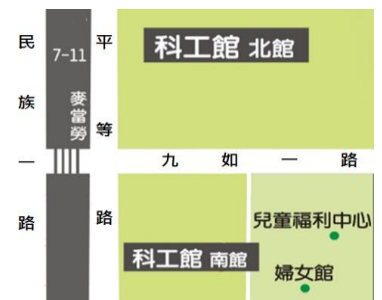

類型	活動名稱	日期	時間	收費	人數	活動對象	地點
物理 化學 與 數學	科學派對-晶奇史萊姆	1/21	0900-1600	1,200	36	小三至小五	北館4樓水資源教室
	魔「數」師～邏輯與數字解謎	1/21	0900-1600	1,150	36	小三至小四	北館5樓科學教室
	科學探究隨手做-智慧手機數位量測與數據分析	1/23-1/24	0900-1600	2,400	36	國一至國三	北館4樓生物實驗室
	【趣味理化】～科學幻術隔空打牛篇	1/31	0900-1600	1,150	36	小五至國三	北館3樓科學教室
	科學偵探事件簿	1/31	0900-1600	1,150	36	小五至小六	北館4樓水資源教室
	【元素殿堂的奇幻旅程】冬令營	2/1	0900-1600	1,150	36	小五至國二	北館5樓科學教室
	小玩具大科學-「數理魔法創意科學」冬令營	2/2-2/3	0900-1600	1,900	36	小三至小六	北館3樓科學教室
	國中科學實驗系列-【理化】實驗科學營	2/6	0900-1600	1,150	36	國一至國三	北館4樓水資源教室
	國中科學實驗系列-【化學】實驗科學營	2/7	0900-1600	1,150	36	國一至國三	北館4樓水資源教室

冬令營小叮嚀

★報到事項：

- 1.報到時間為活動開始前20分鐘，敬請準時報到參加。
- 2.南館活動請至南館大廳報到，北館活動請至北館大廳報到（地點如圖）。

★活動皆含午餐，建議請自備環保餐具。

★活動報到時，家長可向工作人員索取展示廳購票優惠券，憑券可至服務台，以優惠價購買展示廳參觀門票（限活動當日使用）。

報名注意事項：

一、報名方式-上網登錄本館會員並線上報名

網址：<https://serv.nstm.gov.tw>；或本館網頁/報名/推廣教育活動報名