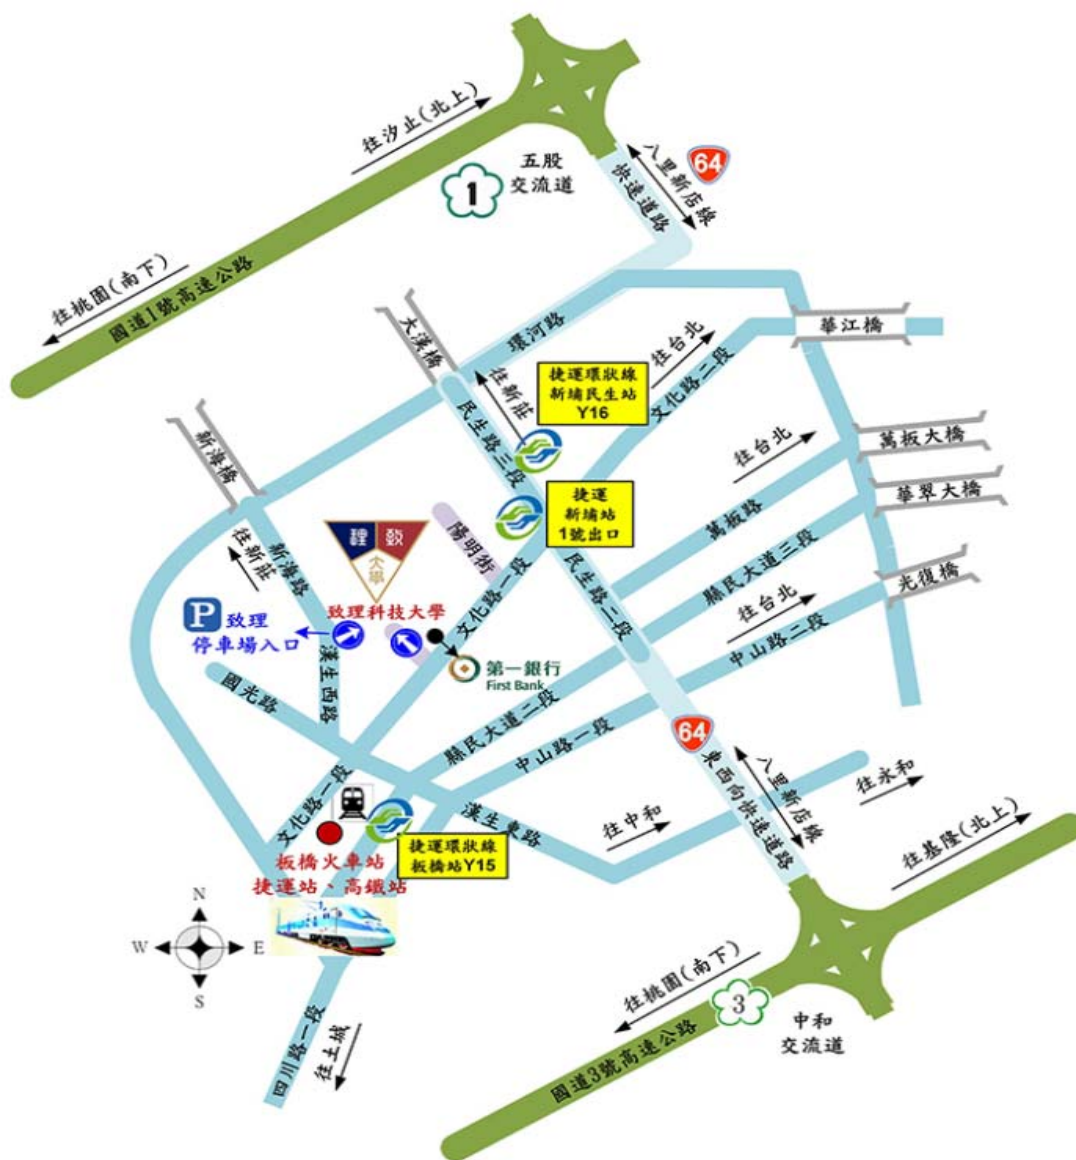

（一） <https://www.facebook.com/CLUTSP>

（二） [https://www.instagram.com/clutsp\\_14th/](https://www.instagram.com/clutsp_14th/)

壹拾貳、活動聯絡人：

致理科技大學學生議會議長黃閔萱 0934-004-268

致理科技大學課指組何奕勳老師 0975-419-118

E-mail：[citsa112@gm.chihlee.edu.tw](mailto:citsa112@gm.chihlee.edu.tw)

壹拾參、交通路線：(如下圖所示)

◎致理科技大學地址：220305 新北市板橋區文化路 1 段 313 號

本校校區周邊劃設汽、機車停車位少，且校內汽、機車停車位有限，無法提供停車需求，請搭乘大眾運輸交通工具來校！

◎交通資訊說明：

**搭乘捷運板南線：**

請至新埔站下車，往 1 號出口，沿文化路 1 段直走至第一銀行後右轉，即可到達（步行約 5 分鐘）。

**搭乘捷運新北環狀線：**

請至新埔民生站(Y16)下車，沿民生路 3 段直行，右轉步行文化路 1 段，即可到達（步行約 6 分鐘）。