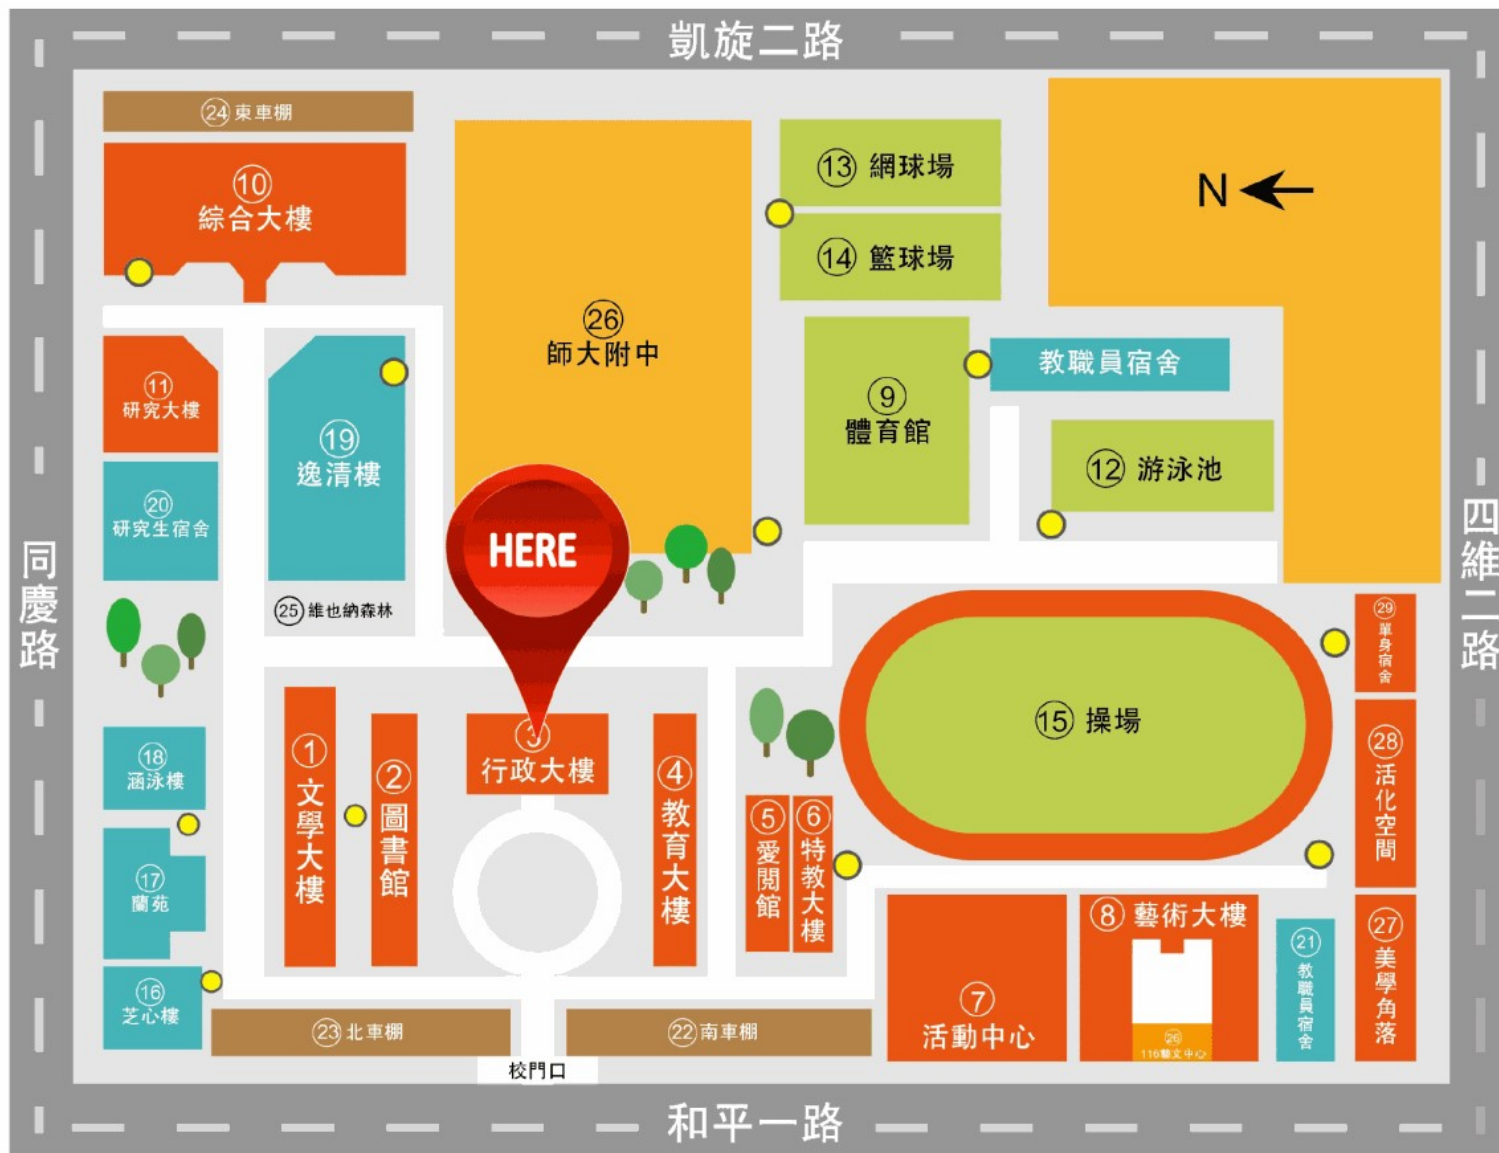

學習資源中心(旺宏館) 國際會議廳

國立高雄師範大學和平校區平面圖

第二綜合大樓 綜二八樓會議廳