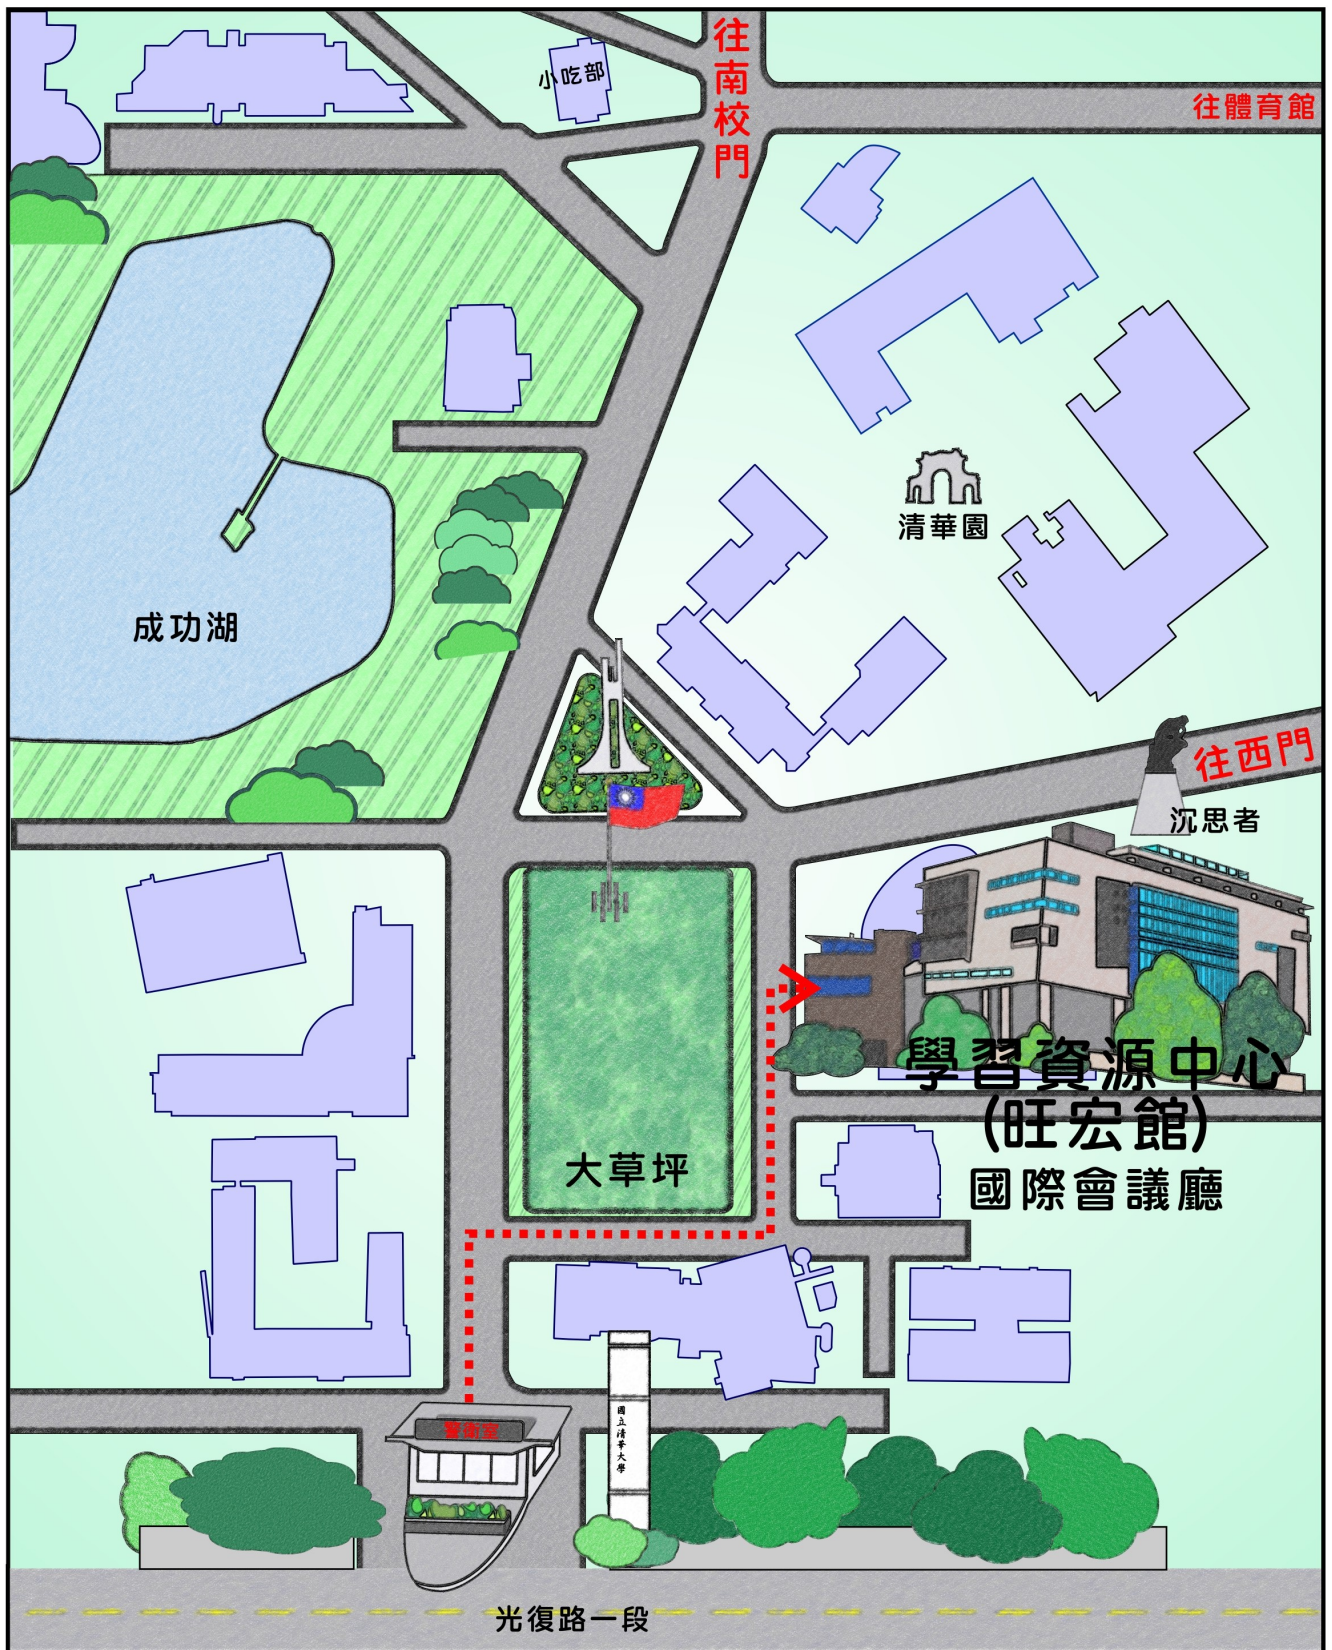

學習資源中心(旺宏館) 國際會議廳

國立高雄師範大學和平校區平面圖

第二綜合大樓 綜二八樓會議廳